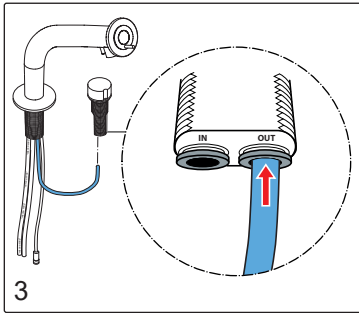

Installation Manual | Montageanleitung | Montagehandleiding

**WATER FLOW REGULATOR |
WASSERMENGENREGLER |
WATERSTROOMREGELAAR |**

UNINSTALLATION | DEMONTAGE | DEÏNSTALLATIE

miscea GmbH
Hauptstraße 2
14979 Großbeeren
Germany
W: www.miscea.com
E: info@miscea.com