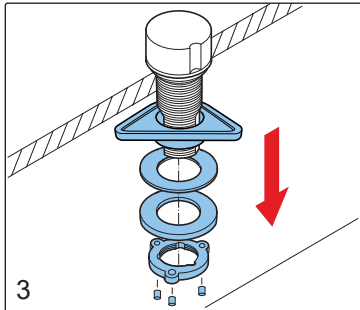

Installation Manual | Montageanleitung | Montagehandleiding

**WATER FLOW REGULATOR |
WASSERMENGENREGLER |
WATERSTROOMREGELAAR |**

UNINSTALLATION | DEMONTAGE | DEÏNSTALLATIE

miscea GmbH
Hauptstraße 2
14979 Großbeeren
Germany
W: www.miscea.com
E: info@miscea.com