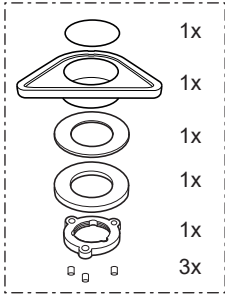

Installation Manual | Montageanleitung | Montagehandleiding

**WATER FLOW REGULATOR |
WASSERMENGENREGLER |
WATERSTROOMREGELAAR |**

UNINSTALLATION | DEMONTAGE | DEÏNSTALLATIE

miscea GmbH
Hauptstraße 2
14979 Großbeeren
Germany
W: www.miscea.com
E: info@miscea.com