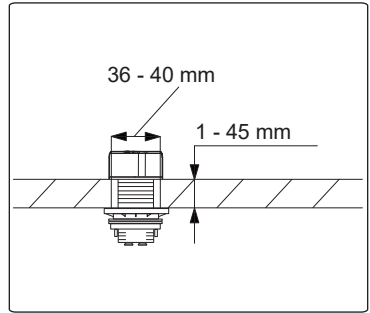

Installation Manual | Montageanleitung | Montagehandleiding

**WATER FLOW REGULATOR |
WASSERMENGENREGLER |
WATERSTROOMREGELAAR |**

UNINSTALLATION | DEMONTAGE | DEÏNSTALLATIE

miscea GmbH
Hauptstraße 2
14979 Großbeeren
Germany
W: www.miscea.com
E: info@miscea.com