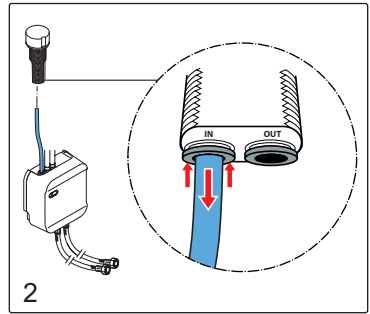

Installation Manual | Montageanleitung | Montagehandleiding

**WATER FLOW REGULATOR |
WASSERMENGENREGLER |
WATERSTROOMREGELAAR |**

UNINSTALLATION | DEMONTAGE | DEÏNSTALLATIE

miscea GmbH
Hauptstraße 2
14979 Großbeeren
Germany
W: www.miscea.com
E: info@miscea.com