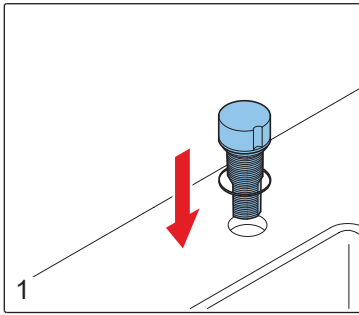

Installation Manual | Montageanleitung | Montagehandleiding

**WATER FLOW REGULATOR |
WASSERMENGENREGLER |
WATERSTROOMREGELAAR |**

UNINSTALLATION | DEMONTAGE | DEÏNSTALLATIE

miscea GmbH
Hauptstraße 2
14979 Großbeeren
Germany
W: www.miscea.com
E: info@miscea.com