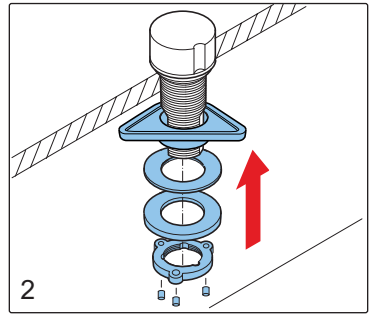

Installation Manual | Montageanleitung | Montagehandleiding

**WATER FLOW REGULATOR |
WASSERMENGENREGLER |
WATERSTROOMREGELAAR |**

UNINSTALLATION | DEMONTAGE | DEÏNSTALLATIE

miscea GmbH
Hauptstraße 2
14979 Großbeeren
Germany
W: www.miscea.com
E: info@miscea.com