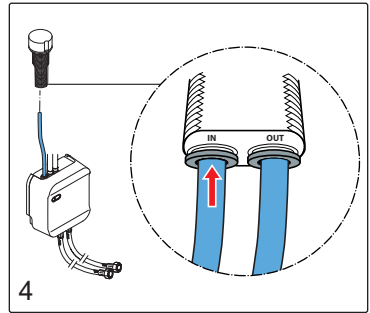

Installation Manual | Montageanleitung | Montagehandleiding

**WATER FLOW REGULATOR |
WASSERMENGENREGLER |
WATERSTROOMREGELAAR |**

UNINSTALLATION | DEMONTAGE | DEÏNSTALLATIE

miscea GmbH
Hauptstraße 2
14979 Großbeeren
Germany
W: www.miscea.com
E: info@miscea.com