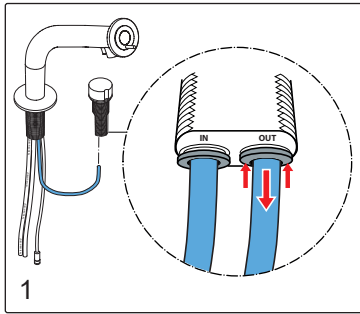

Installation Manual | Montageanleitung | Montagehandleiding

**WATER FLOW REGULATOR |
WASSERMENGENREGLER |
WATERSTROOMREGELAAR |**

UNINSTALLATION | DEMONTAGE | DEÏNSTALLATIE

miscea GmbH
Hauptstraße 2
14979 Großbeeren
Germany
W: www.miscea.com
E: info@miscea.com