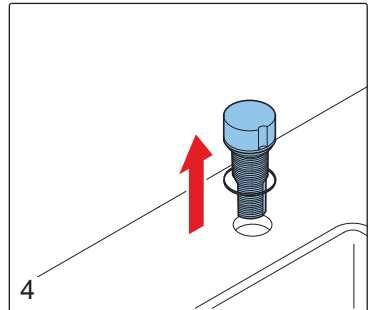

Installation Manual | Montageanleitung | Montagehandleiding

**WATER FLOW REGULATOR |
WASSERMENGENREGLER |
WATERSTROOMREGELAAR |**

UNINSTALLATION | DEMONTAGE | DEÏNSTALLATIE

miscea GmbH
Hauptstraße 2
14979 Großbeeren
Germany
W: www.miscea.com
E: info@miscea.com